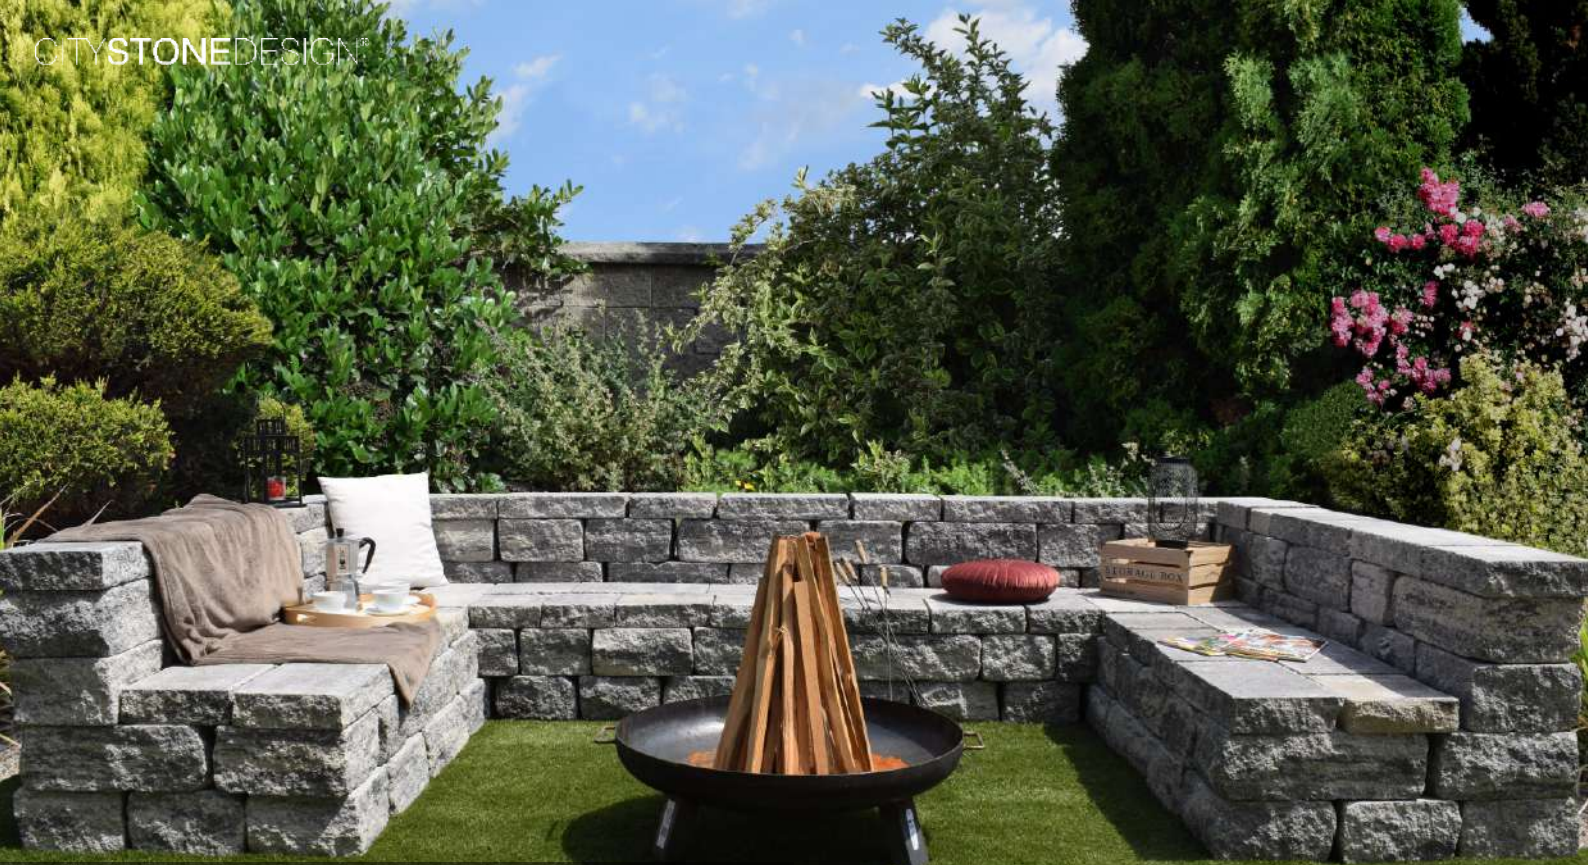

HRANATÉ SEDENIE ARCADIA