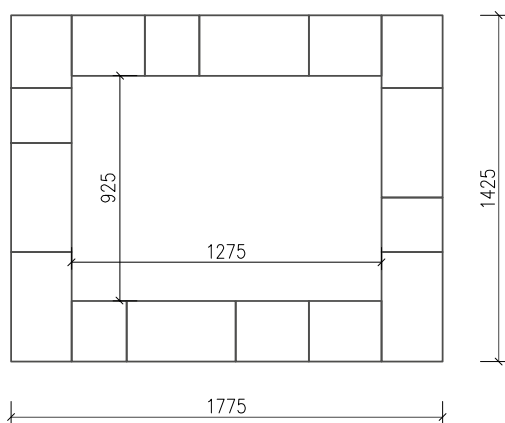

- výška záhona: 600 mm

SPOTREBA PRVKOV - výška 15 cm:

a (22,5 x 25 x 15 cm) = 14 ks

b (30 x 25 x 15 cm) = 15 ks

c (45 x 25 x 15 cm) = 18 ks

SPOTREBA PRVKOV - výška 7,5 cm:

d (22,5 x 25 x 7,5 cm) = 10 ks

e (30 x 25 x 7,5 cm) = 9 ks

f (45 x 25 x 7,5 cm) = 13 ks

- 20 %

~~780,96 €~~

cena za sedenie s DPH: **624,77 €**