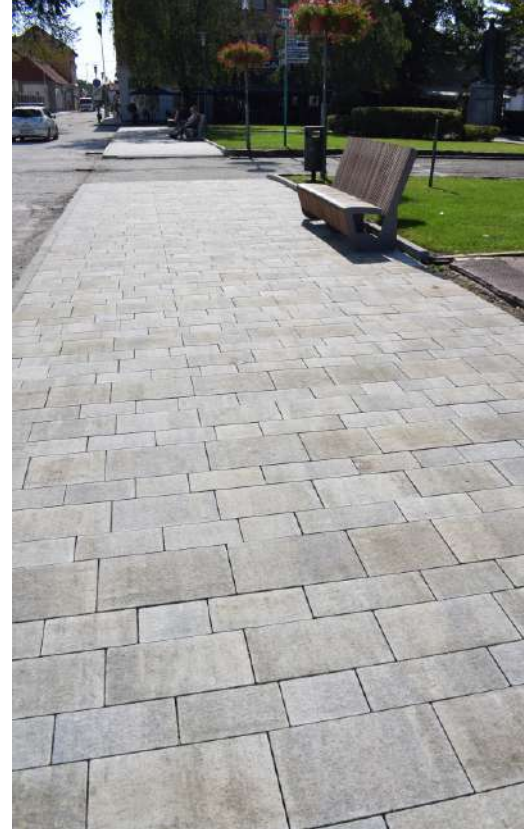

VSTÚPTE DO SVETA
BETÓNOVÝCH VÝROBKOV
A OBJAVTE VIAC NA

www.citystonedesign.sk