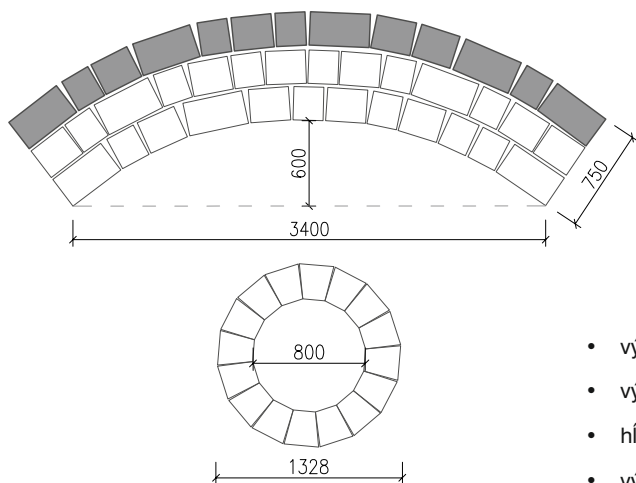

- výška sedenia vrátane opierky: **750 mm**
- výška sedacej časti: **375 mm**
- hĺbka sedacej časti: **500 mm**
- výška ohniska: **300 mm**

- 20 %

SPOTREBA PRVKOV - SEDENIE :

a (22,5 x 25 x 15 cm) = 35 ks

d (22,5 x 25 x 7,5 cm) = 11 ks

b (30 x 25 x 15 cm) = 38 ks

e (30 x 25 x 7,5 cm) = 10 ks

c (45 x 25 x 15 cm) = 37 ks

f (45 x 25 x 7,5 cm) = 5 ks

SPOTREBA PRVKOV - OHNISKO:

Kónus: c (45 x 25 x 15 cm) = 14 ks

Kónus: e (30 x 25 x 7,5 cm) = 30 ks

~~439,32 €~~

cena za ohnisko s DPH: **351,46 €**

~~1351,56 €~~

cena za sedenie s DPH (bez ohniska): **1081,25 €**

Poznámka: Kónusové prvky sú vyrobené dodatočným štiepaním z blokov Arcadia. Ich výroba sa preto realizuje výlučne na objednávku presného počtu kusov. Ohnisko je v ponuke vo výške 300 mm = 3 rady !