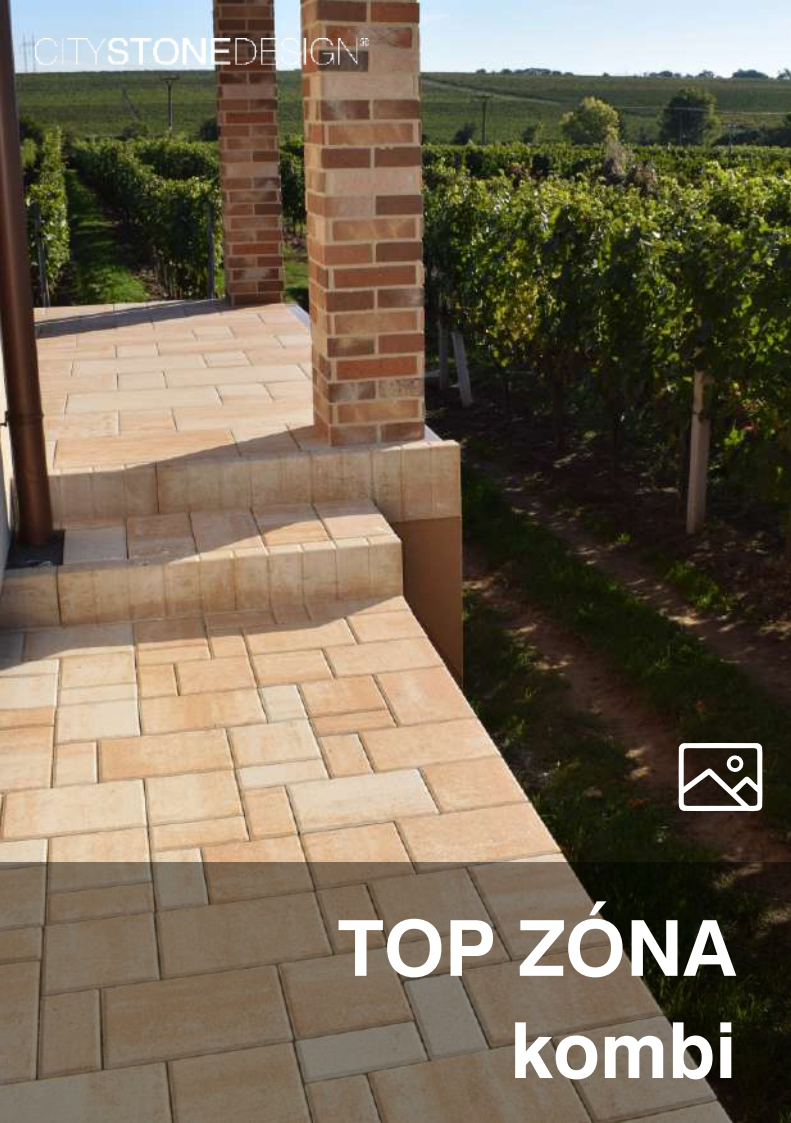

TOP ZÓNA kombi

SKLADBA JEDNEJ VRSTVY: