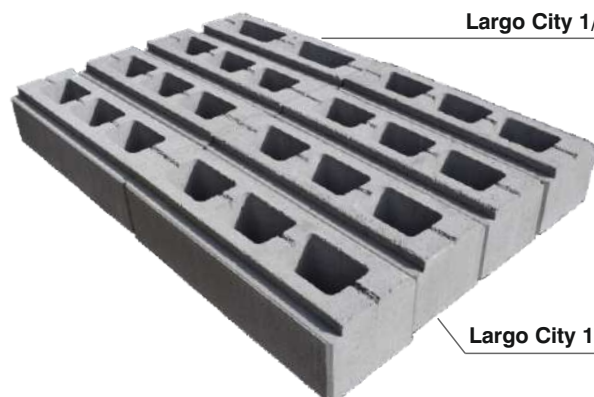

Largo City 1/2

Largo City 1/1