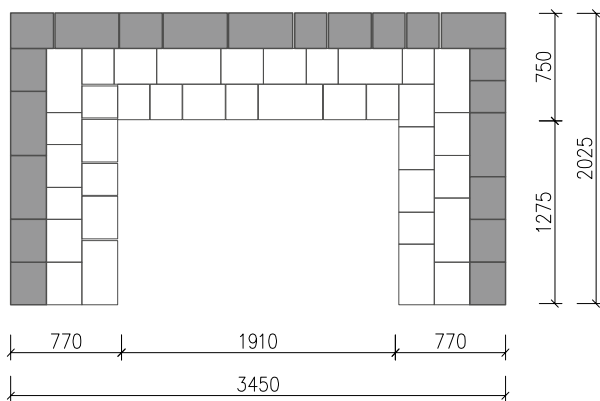

- výška sedenia vrátane opierky: **675 mm**
- výška sedacej časti: **375 mm**
- hĺbka sedacej časti: **500 mm**

SPOTREBA PRVKOV - výška 15 cm:

a (22,5 x 25 x 15 cm) = 30 ks

b (30 x 25 x 15 cm) = 72 ks

c (45 x 25 x 15 cm) = 46 ks

SPOTREBA PRVKOV - výška 7,5 cm:

d (22,5 x 25 x 7,5 cm) = 16 ks

e (30 x 25 x 7,5 cm) = 26 ks

f (45 x 25 x 7,5 cm) = 15 ks

- 20 %

~~2041,20 €~~

cena za sedenie s DPH: **1632,96 €**