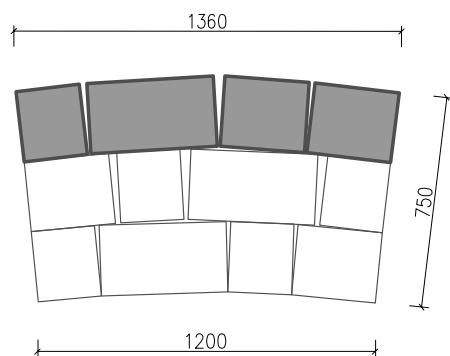

MALÉ SEDENIE ARCADIA

dolomite

granito

pieskovec

- výška sedenia vrátane opierky: **750 mm**
- výška sedacej časti: **375 mm**
- hĺbka sedacej časti: **500 mm**

SPOTREBA PRVKOV - výška 15 cm:

a (22,5 x 25 x 15 cm) = 13 ks